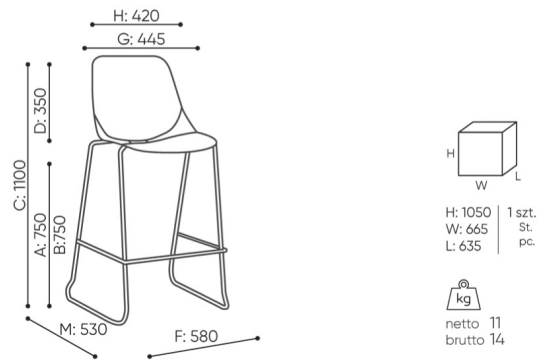

# abmessungen

EG H

EG H IN

- A Sitzhöhe: Gesamtabmessungen
- B Sitzhöhe: Messung nach PN EN 1335-1
- C Stuhlhöhe
- D Rückenhöhe
- F Gesamtbreite des Stuhles / Kreuzes
- G Sitzbreite
- H Rückenbreite
- I Breite zwischen den Armlehnen
- K Höhe vom Boden bis zur Armlehne
- L Rückenlänge
- M Gesamttiefe des Stuhles
- N Sitztiefe