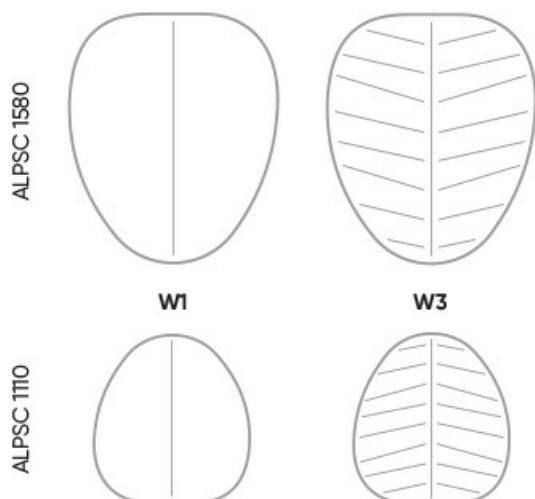

## Verfügbare Varianten

Die Paneele und Wände sind in 2 Größen und 2 Prägemustern erhältlich.

## technische daten

ALSC 1580 IN

Standard ●  
Option ○

### Namenscode-Bezeichnungen

---

bejot:alberi