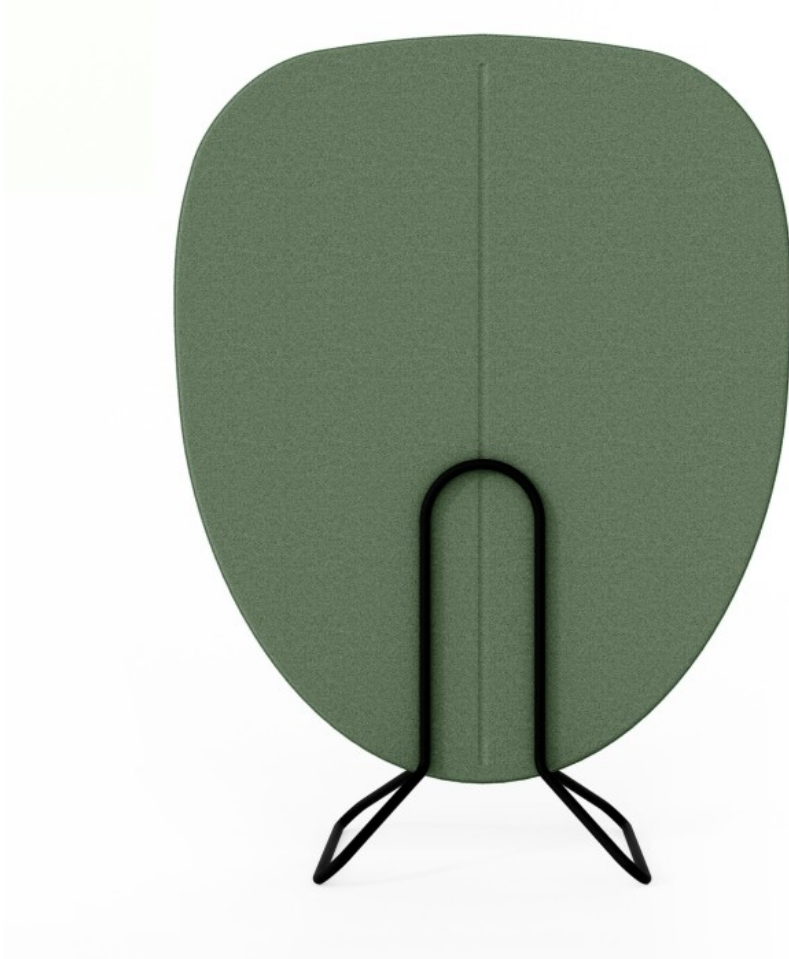

# alberi

ALSC 1580 IN

: produktblatt

Alberi ist eine Kollektion von akustischen Wandpaneelen und freistehenden Paravents mit einer breiten Palette von Konfigurationsmöglichkeiten.

Die biophilen Formen und Muster wurden von Bäumen inspiriert, während die Texturen und Farben sich auf die Jahreszeiten beziehen.