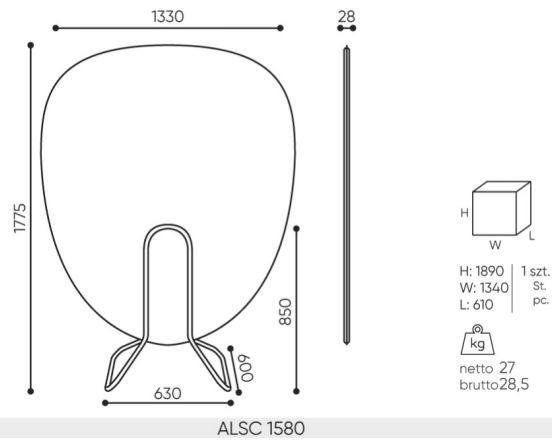

### Gestell

Pulverbeschichtet (Farbgebung nach Bejot-Musterkatalog) ●

### Namenscode-Bezeichnungen

	KODE
Vertikale Einzellinie	W1
Vertikale symmetrische Linien	W2
Fischgrätenmuster	W3

# abmessungen

ALSC 1580 IN

**H** Höhe: Gesamtabmessungen

**W** Gesamtbreite

**L** Gesamttiefe

Die Abmessungen sind ungefähr und können je nach ausgewählter Produktkonfiguration ändern. Die Anforderungen der Norm werden immer erfüllt.